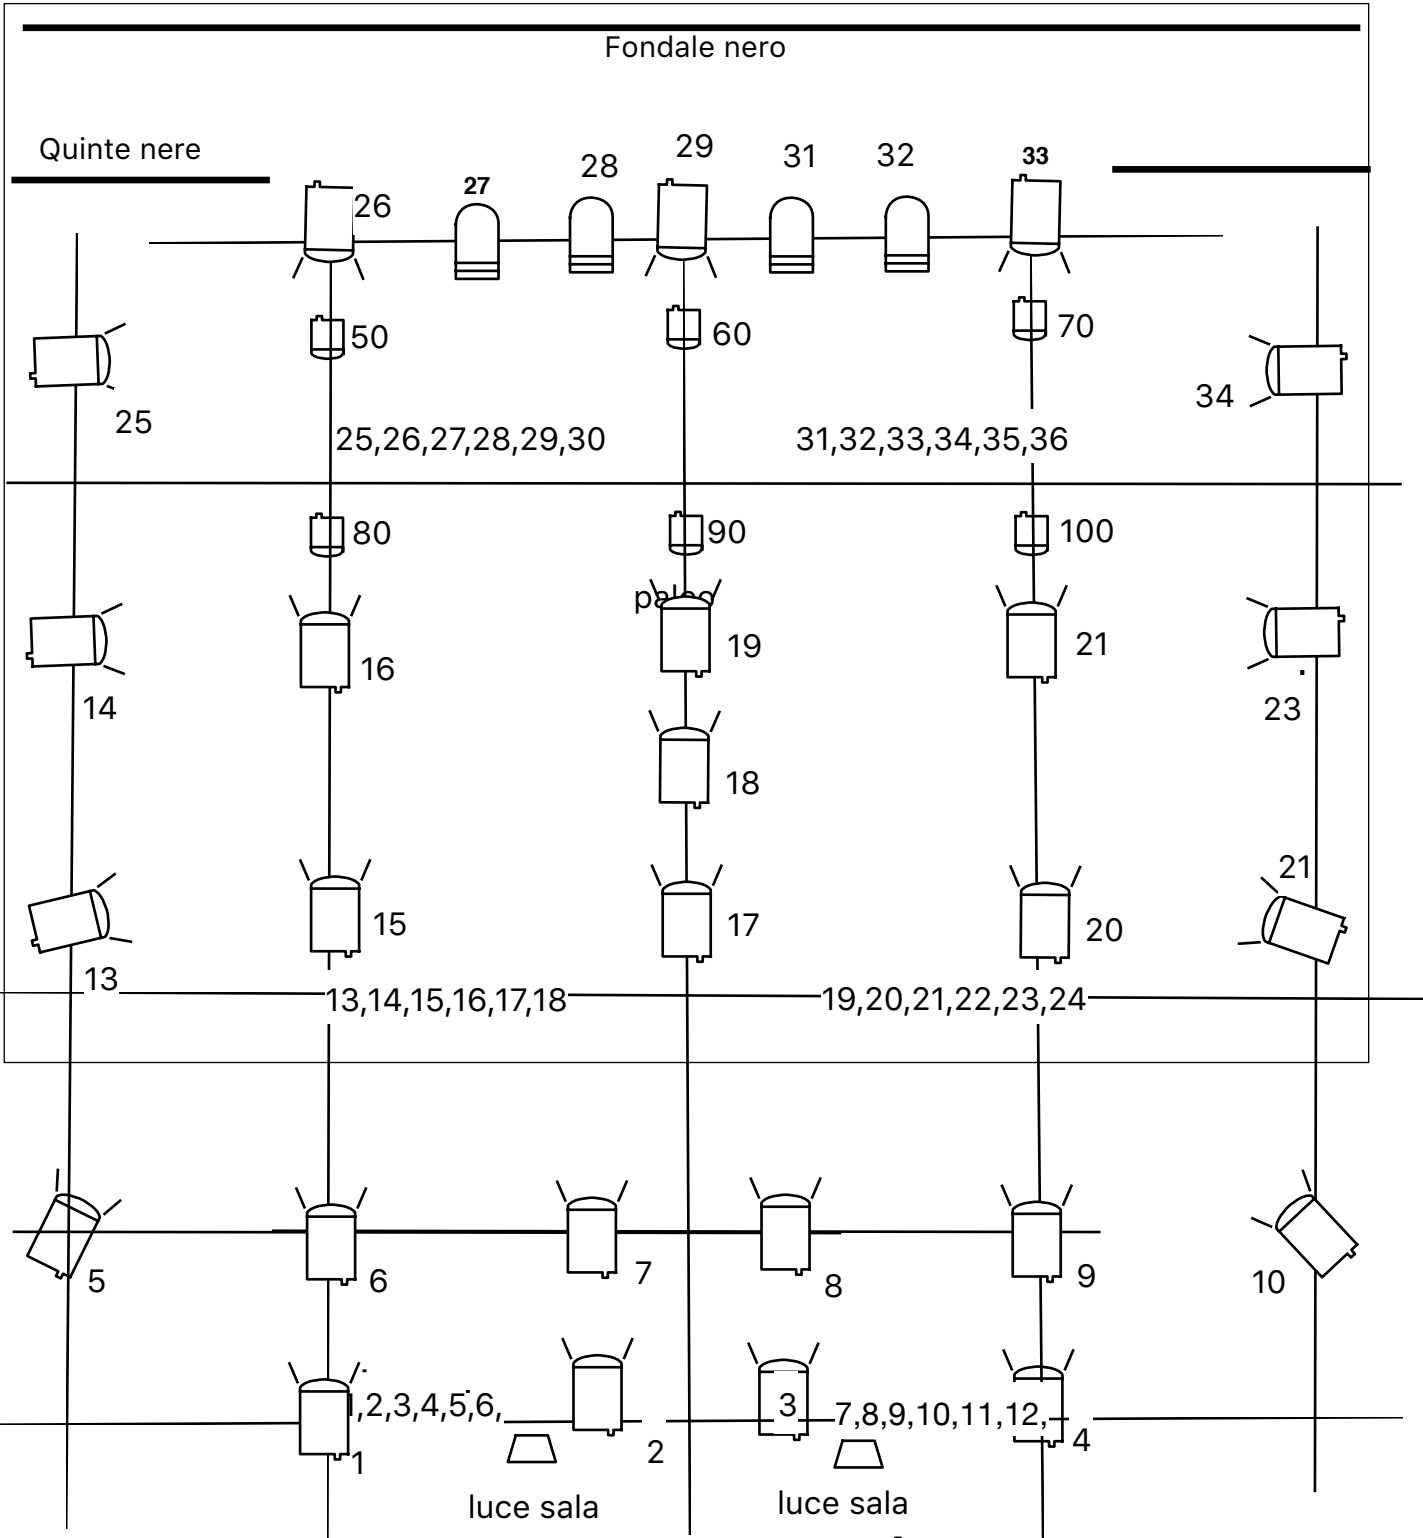

Piazzato Base Teatro Paravento

8m

Dimmer 24 circuiti di 2kw

Regia luci programmabile con Submaster

 6 PAR LED RGBA

 PC 1000 con bandiere

 PAR 64/62